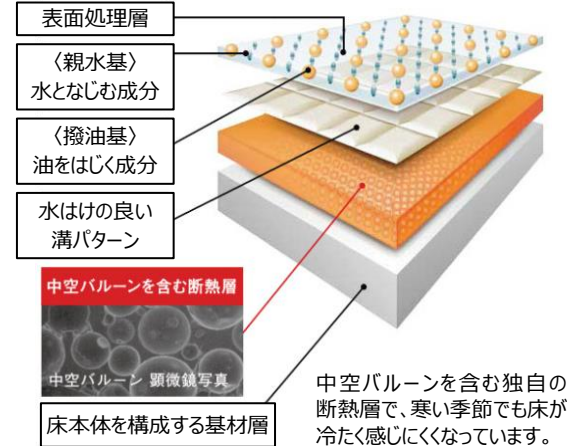

強いうずが、汚れを流す。うずを起こして洗浄します。

くるりんポイ排水口のうず発生イメージ

※イラストはイメージです。

サーモバス 冷えにくい

ダブル保温構造でお湯が冷めにくい。(JIS高断熱浴槽準拠)

※イメージ図です。

キレイサーモフロア キレイ 冷えにくい

スポンジでお掃除ラクラク。寒い冬場でも冷ヤツとしない。

<特殊な表面処理>

入浴中に洗髪やシャワーで皮脂汚れが発生。

撥油基(油をはじく成分)があるため、床表面に皮脂汚れが固着しにくい。

親水基があるため、水が皮脂汚れの間に入り皮脂汚れを取れやすくします。

<キレイサーモフロア断面図> 冷えにくい ※イメージ図です。

中空バルーンを含む独自の断熱層で、寒い季節でも床が冷たく感じにくくなっています。

LIXIL
Link to Good Living

システムバスルーム アライズ
Zタイプ 1616 1坪サイズ
BMDS-1616LBZ+HRL7