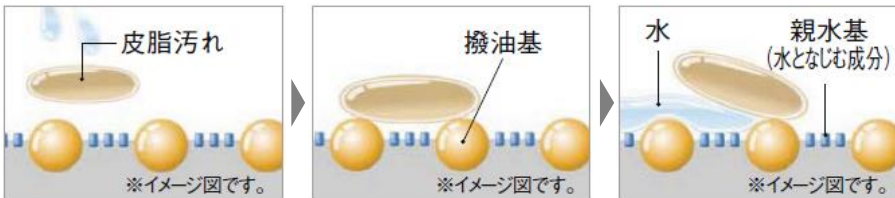

強いうずが、汚れを流す。うずを起こして洗浄します。

くるりんポイ排水口のうず発生イメージ

※イラストはイメージです。

サーモバス 冷えにくい

ダブル保温構造でお湯が冷めにくい。(JIS高断熱浴槽準拠)

※イメージ図です。

キレイサーモフロア キレイ 冷えにくい

スポンジでお掃除ラクラク。寒い冬場でも冷ヤツとしない。

<特殊な表面処理>

入浴中に洗髪やシャワーで皮脂汚れが発生。

撥油基(油をはじく成分)があるため、床表面に皮脂汚れが固着しにくい。

親水基があるため、水が皮脂汚れの間に入り皮脂汚れを取れやすくします。

<キレイサーモフロア断面図> 冷えにくい ※イメージ図です。

中空バルーンを含む独自の断熱層で、寒い季節でも床が冷たく感じにくくなっています。

LIXIL
Link to Good Living

システムバスルーム アライズ
Zタイプ 1616 1坪サイズ
BMDS-1616LBZ+HRL7