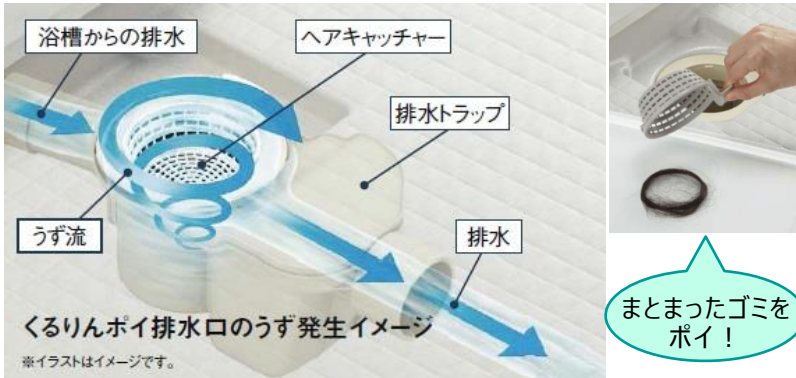

※画像はイメージです。

Arise アライズ

手軽にリラックスでき、いつもキレイ。もっと、お風呂が好きになるバスルーム。

まる洗いカウンター キレイ

カウンターをまるごと壁からカンタンに外せます。カウンター裏もピカピカに。洗にくい壁や床もラクな姿勢で洗えます。

たっぷり置いて風呂イスも収まります。

コーナーのボトル収納スペース

くるりんポイ排水口 キレイ

強いうずが、汚れを流す。うずを起こして洗浄します。

くるりんポイ排水口のうず発生イメージ

※イラストはイメージです。

サーモバス 冷えにくい

ダブル保温構造でお湯が冷めにくい。(JIS高断熱浴槽準拠)

※イメージ図です。

キレイサーモフロア キレイ 冷えにくい

スポンジでお掃除ラクラク。寒い冬場でも冷ヤツとしない。

<特殊な表面処理>

入浴中に洗髪やシャワーで皮脂汚れが発生。

撥油基(油をはじく成分)があるため、床表面に皮脂汚れが固着しにくい。

親水基があるため、水が皮脂汚れの間に入り皮脂汚れを取れやすくします。

<キレイサーモフロア断面図> 冷えにくい ※イメージ図です。

中空バルーンを含む独自の断熱層で、寒い季節でも床が冷たく感じにくくなっています。

LIXIL
Link to Good Living

システムバスルーム アライズ
Zタイプ 1616 1坪サイズ
BMDS-1616LBZ+HRL7