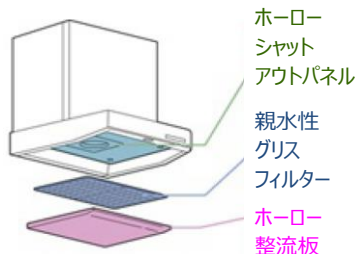

レンジフード

■VMAタイプの特徴

ホーロー
シャット
アウトパネル
親水性
ガラス
フィルター
ホーロー
整流板