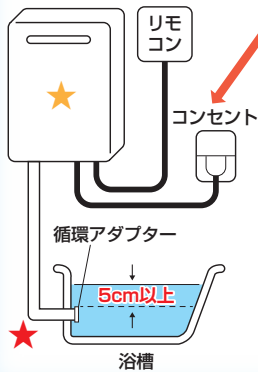

UNNO HOUSE

株式会社ウンノハウス TUF展示場

住所：福島市西中央1-1 (TUFマイホームステージ福島総合住宅展示場内)

電話番号：024-535-5222 営業時間：10:00～17:00 (定休日：火・水曜日)

冬期間のガス給湯器等の凍結にご注意ください

給湯器や風呂釜が凍結するとお湯が出なくなり、お風呂が使えなくなります。

また、機器が破損する恐れもあるため、冷え込む冬の時期は凍結予防を必ず行うようにしてください。

ガスふる給湯器凍結予防方法

電源プラグを入れておけば、リモコンの運転スイッチ「入」「切」に関係なく、外気温が下がった時自動的に凍結を予防します。

★「凍結予防ヒーター」が作動し、機器内を保温します。

★冬期間は、循環アダプターより上に**5cm以上水がある状態**にしておきましょう。燃焼しませんが「自動ポンプ運転」が作動し、浴槽の水を循環させることで風呂配管の凍結を予防します。

浴室内のガス給湯付風呂釜の水抜き方法