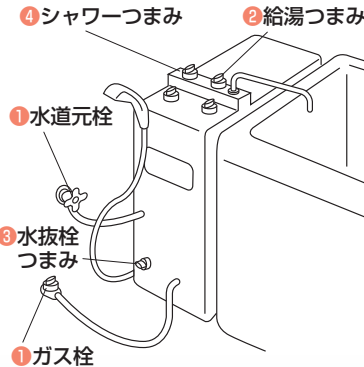

ガスふる給湯器凍結予防方法

電源プラグを入れておけば、リモコンの運転スイッチ「入」「切」に関係なく、外気温が下がった時自動的に凍結を予防します。

★「凍結予防ヒーター」が作動し、機器内を保温します。

★冬期間は、循環アダプターより上に**5cm以上水がある状態**にしておきましょう。燃焼しませんが「自動ポンプ運転」が作動し、浴槽の水を循環させることで風呂配管の凍結を予防します。

浴室内のガス給湯付風呂釜の水抜き方法

- 1 ガス栓、水道元栓を開めます
- 2 給湯つまみを開けます
- 3 水抜きつまみを開けて水を抜きます
- 4 シャワーつまみを開けます
- 5 シャワーヘッドを低くし、ホース内の水を抜きます。再び使用するまでそのまゝの状態にしておきましょう。

特にシャワー付きのタイプが凍結しやすいので、お風呂を使い終わったら毎晩水抜きをしてください。

暖房中もときどき “換気” をしましょう

暖房機器使用時は、換気が必要です。安全にお使いいただくためガスファンヒーターやガストーブなどの暖房機器をご使用になる場合は、1時間に1～2回(1～2分間)は窓を開けて換気しましょう。換気しない場合、燃焼に必要な空気(酸素)が不足し不完全燃焼の原因となります。換気には2箇所以上の窓を開けて、風の通り道を設けると効率よくできます。